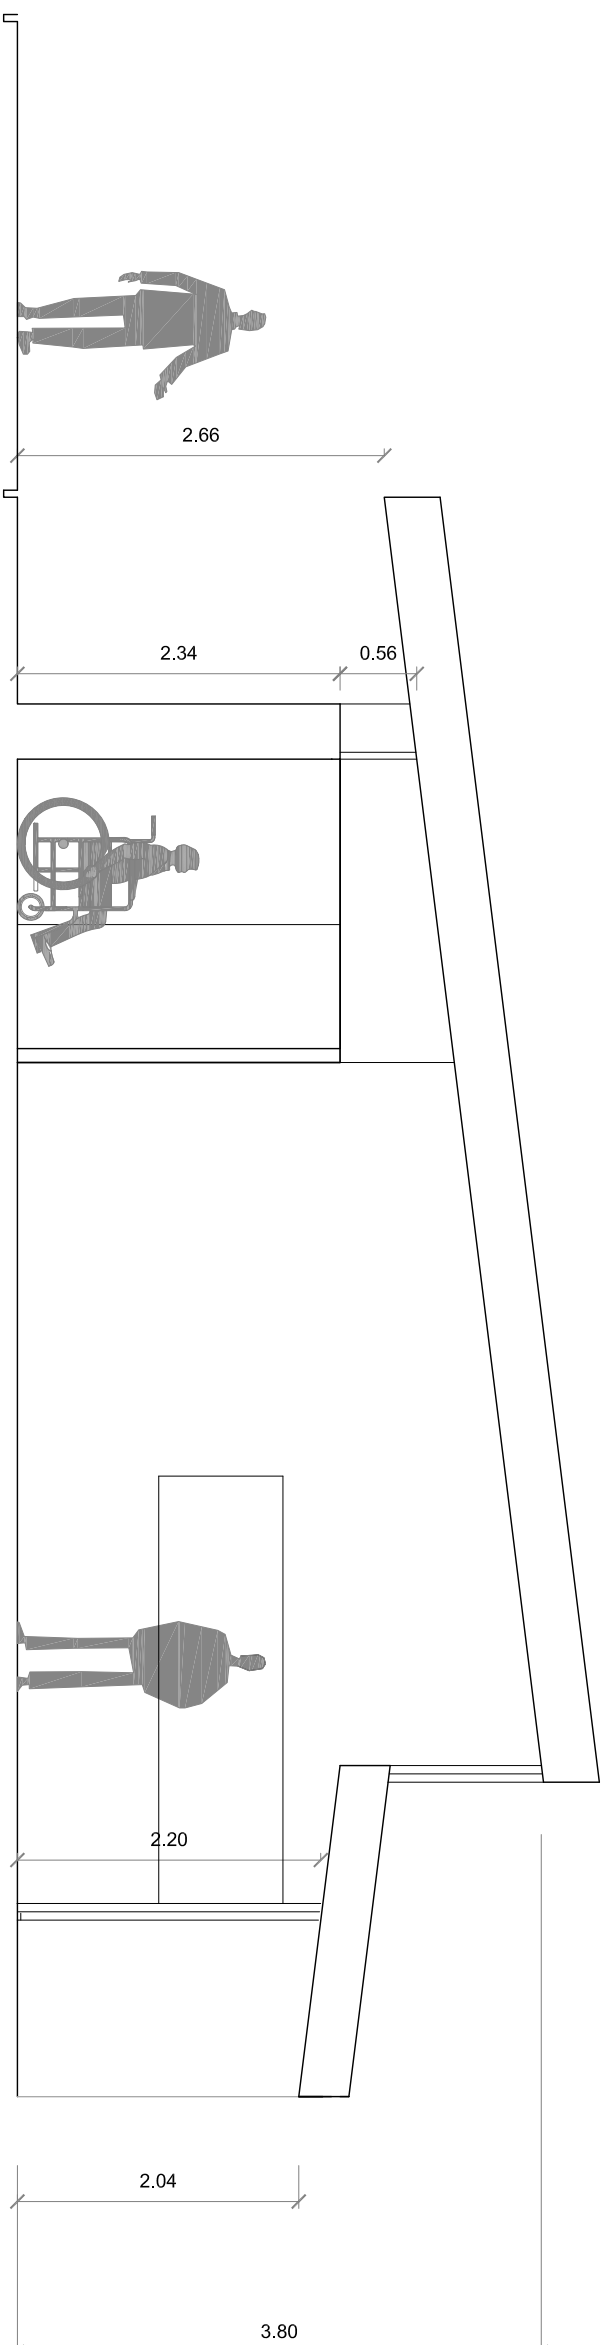

APARTAMENTO:

SUPERFICIE ÚTIL INTERIOR: 33,58 m<sup>2</sup>

# CIUDAD RESIDENCIAL BRISA DEL CANTÁBRICO el camino

ALBERTO MORELL + MANUEL DE LARA arquitectos

PLANTA Y SECCIÓN DE APARTAMENTO TIPO LOFT (gran espacio con pocas divisiones y muy luminoso)