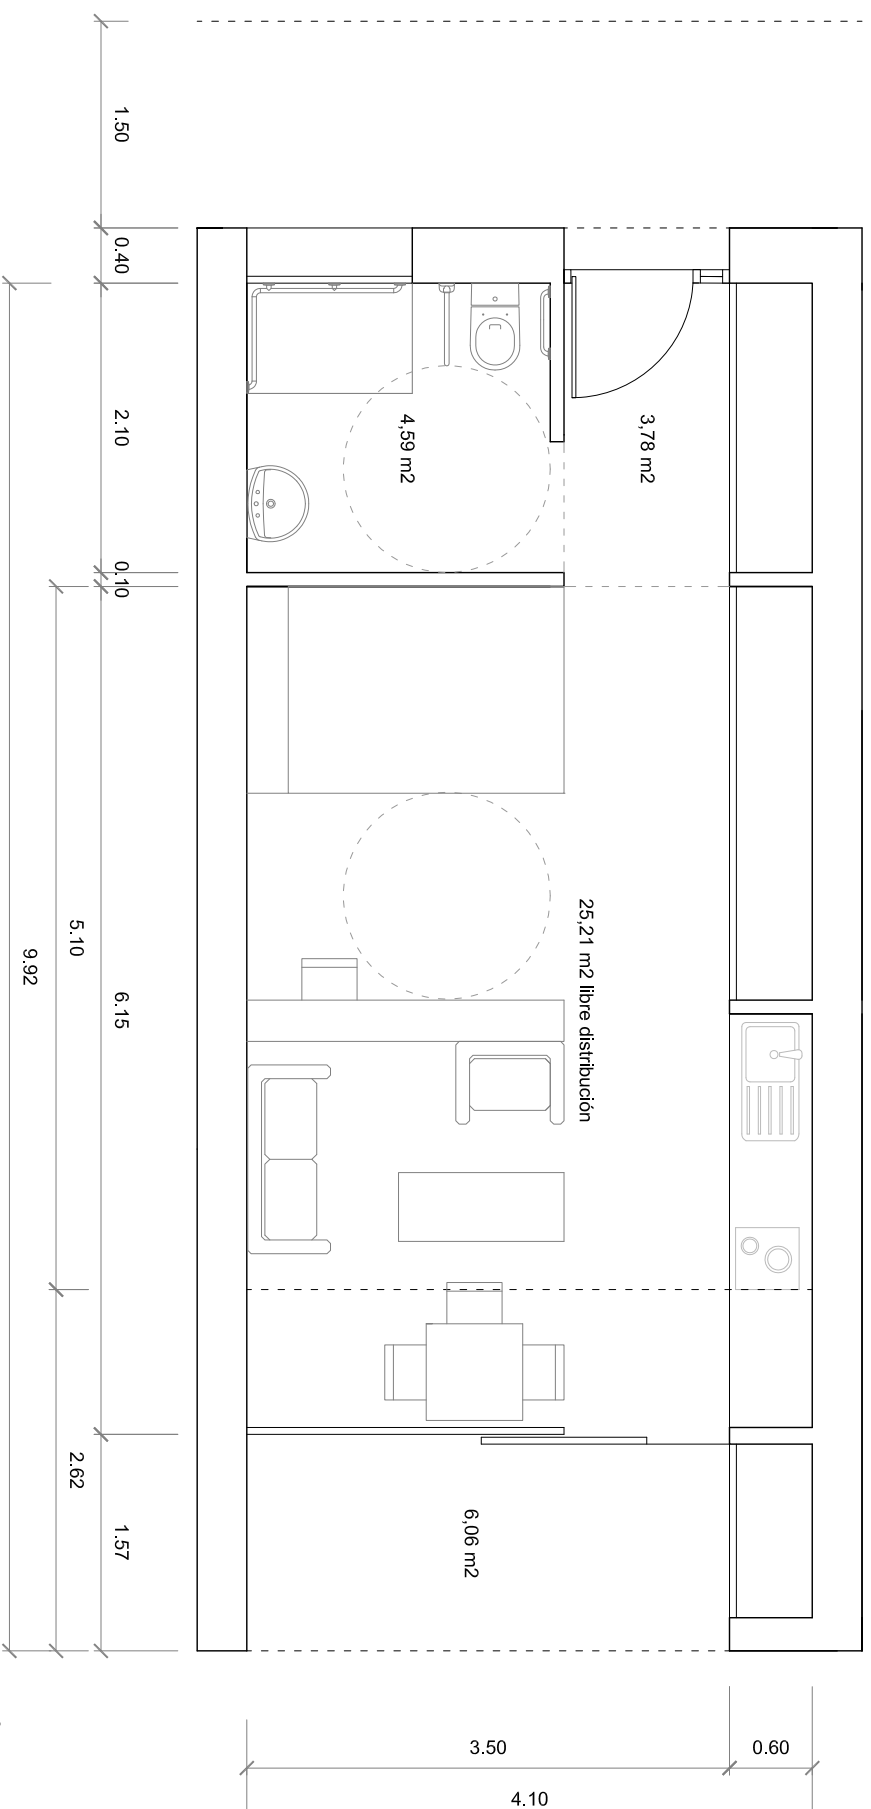

APARTAMENTO:

SUPERFICIE ÚTIL INTERIOR: 33,58 m<sup>2</sup>

# CIUDAD RESIDENCIAL BRISA DEL CANTÁBRICO el camino

ALBERTO MORELL + MANUEL DE LARA arquitectos

PLANTA Y SECCIÓN DE APARTAMENTO TIPO LOFT (gran espacio con pocas divisiones y muy luminoso)